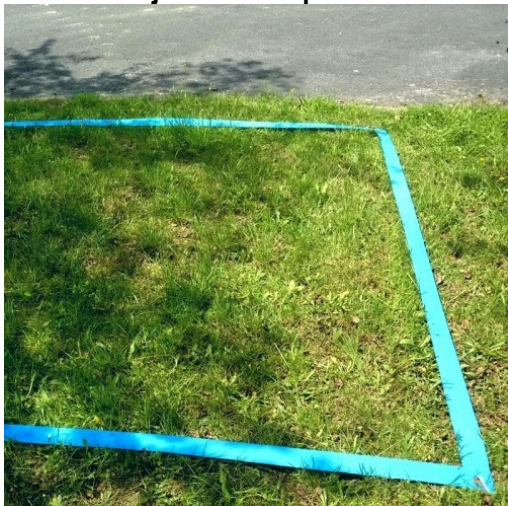

Ovi parametri prilagođeni su FCI zahtjevima (Federation Cynologique Internationale).

Tunel je fleksibilan i može se postaviti u jedan ili više zavoja. Ova vrsta tunela proizvodi se u bilo kojoj konfiguraciji boja.

Dostupni su i standardni kruti tuneli Ø 800 mm (cjevasti), protuklizni kruti tuneli Ø 800 mm ili standardni kruti transparentni i prikladni stabilizatori – vreće sa pijeskom.

Ravni tuneli izrađeni su od vodonepropusnih, također sa PVC obloženim tkaninama. Ulazni dio je kruta struktura duljine 90 cm i promjera 600 ÷ 650 mm. Izlaz tunela izrađen je iz mekog materijala obloženog sa PVC duljine 250 ÷ 300 cm i promjerom 650 mm.

Na zahtjev kupaca, u svrhu održavanja stabilnosti tunela, možemo napraviti okvire koji pričvršćuju tunel u tlo ili utege ispunjene sa pijeskom. Najpopularniji stabilizatori-vreće sa pijeskom su Jenny sa gumenima remenima i velcro remenima za brzo zapinjanje i Sara, koje mogu biti u standardni izvedbi ili verziji sa dvije gumene trake.

Standardni cjevasti tunel

Puni protuklizni tunel

Ravni tunel

Tunel za obuku – ravni tunel

Polje za obuku pasa

Dijelni protuklizni tunel

Kratak pregled odabira boja (moguče so i ostale kombinacije boja)

Stabilizatorji-vreče sa pijeskom sa kopčama